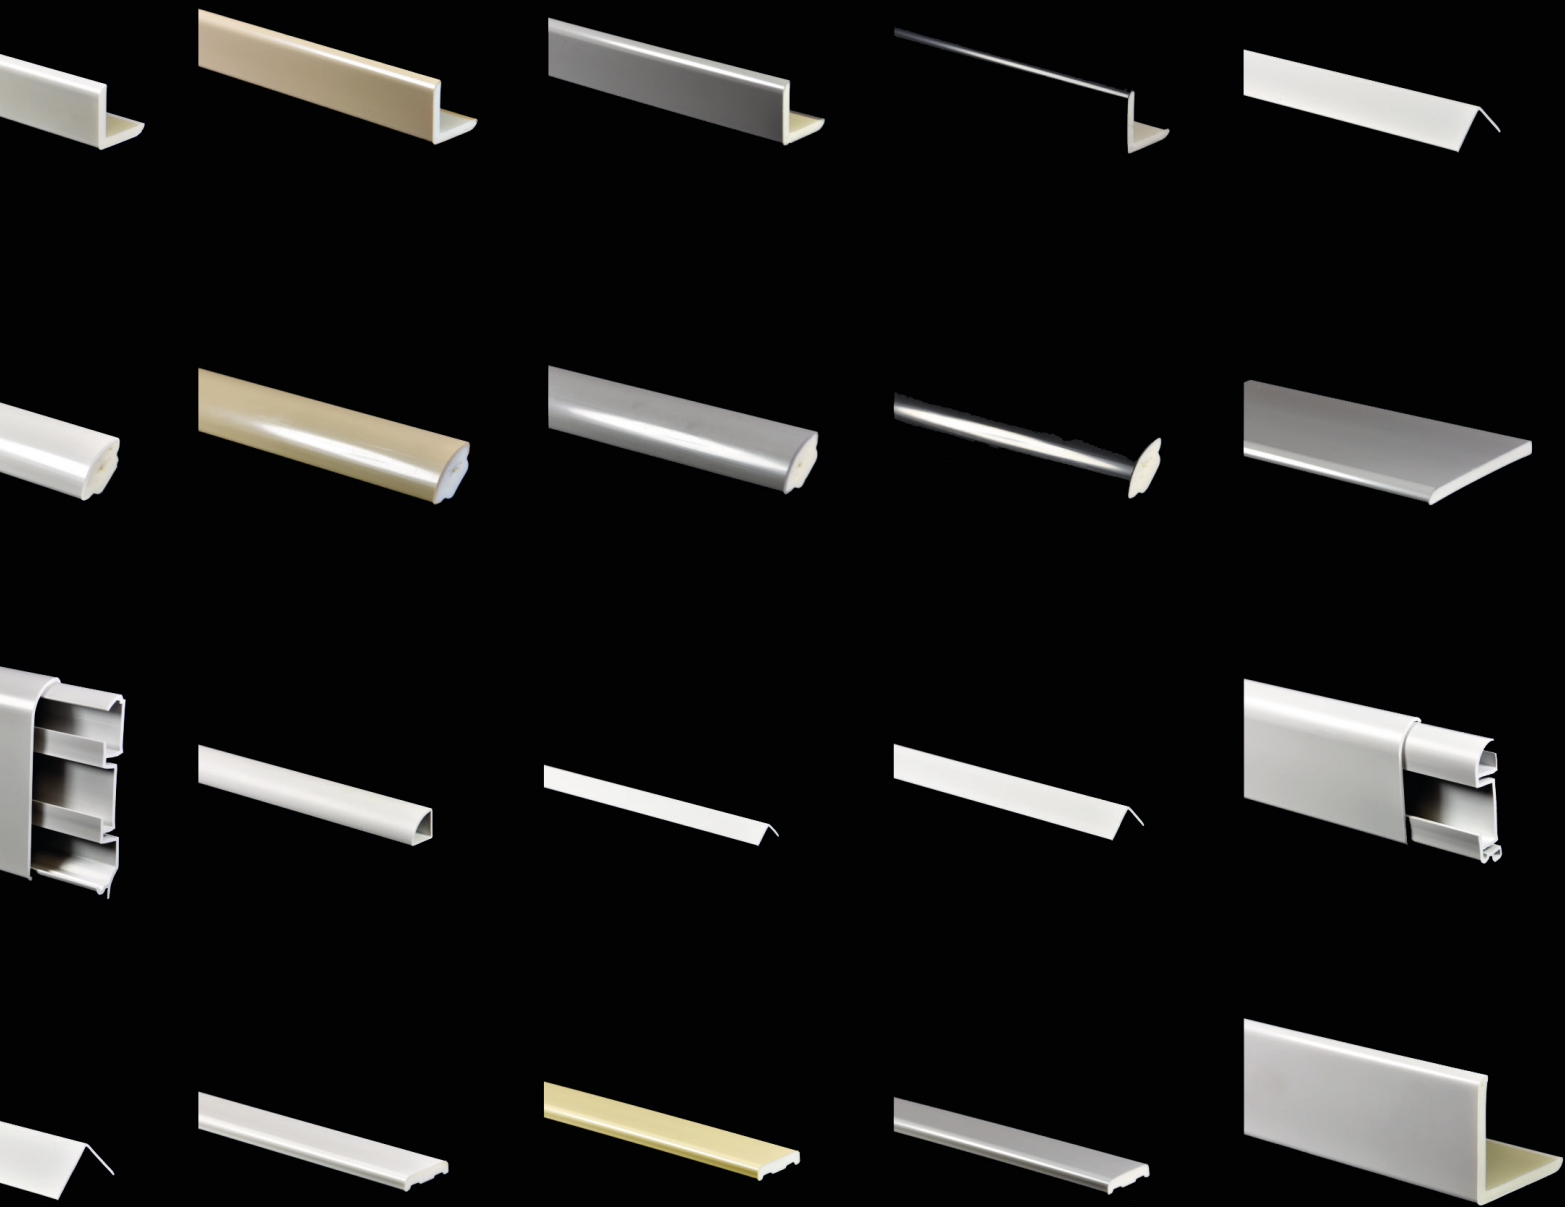

ACCESSOIRES PVC

CORNIÈRES - CHAMPLATS
PLINTHES - 1/4 DE ROND

Le Bois des Brosses
89390 RAVIERES
TEL : 03 86 55 99 55
@ : info@tecnoprofils.com
www.tecnoprofils.com

DES ACCESSOIRES POUR TOUT TYPE D'UTILISATION

Nos accessoires de finition 100% PVC peuvent être utilisés dans tous types de configurations, à l'intérieur ou à l'extérieur, exposés à l'humidité ou non. Nos différents profils et coloris vous permettront une finition discrète et harmonieuse de vos projets (murs, encadrements...)

TABLEAU DE GAMME

	REF	DÉSIGNATION	B	S	AN	GC
	CPCEL25	CHAMPLAT PVC CELLULAIRE 2500 X 25 X 5 mm	X	X	X	X
	CPCEL45	CHAMPLAT PVC CELLULAIRE 2500 X 45 X 5 mm	X	X	X	X
	CPCEL70	CHAMPLAT PVC CELLULAIRE 2500 X 70 X 5 mm	X	X	X	X
	ANGCEL2525	ANGLE PVC CELLULAIRE 2500 X 25 X 25 mm	X	X	X	X
	ANGCEL5050	ANGLE PVC CELLULAIRE 2500 X 50 X 50 mm	X		X	
	COR1010	CORNIERE PVC 2600 X 10 X 10 mm	X			
	COR1515	CORNIERE PVC 2600 X 15 X 15 mm	X			
	COR2020	CORNIERE PVC 2600 X 20 X 20 mm	X			
	COR2525	CORNIERE PVC 2600 X 25 X 25 mm	X			
	QR1212	QUART DE ROND PVC 2600 X 12 X 12 mm	X			
	QRCEL17.5	QUART DE ROND PVC CELLULAIRE 2500 X 17,5 X 17,5 mm	X	X	X	X
	PCI	PLINTHE CIMASE PVC 2600 X 52,2 X 14 mm	X			
	PLI	PLINTHE PASSE FIL PVC 2600 X 80 X 14 mm	X			