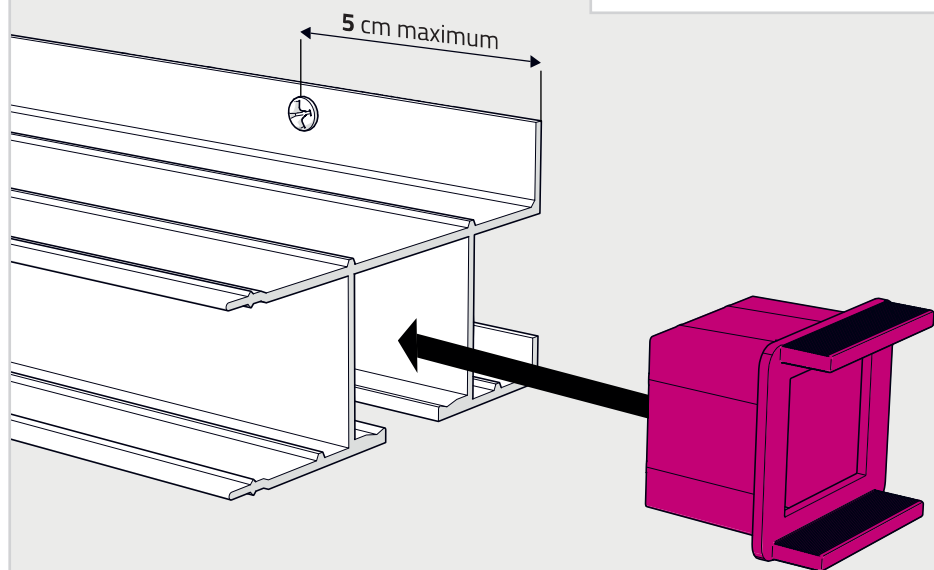

ADDITIF DE POSE

SUPPORT DE JOUE
POUR DÉCOUPE DU RAIL

COULICOL®

1

DÉCOUPE DU RAIL :
PERÇAGE OBLIGATOIRE À 5 cm
MAXIMUM DE L'EXTRÉMITÉ.
REPERCER AU DIAMÈTRE 4 mm À
CETTE DISTANCE SI NÉCESSAIRE.

2

3