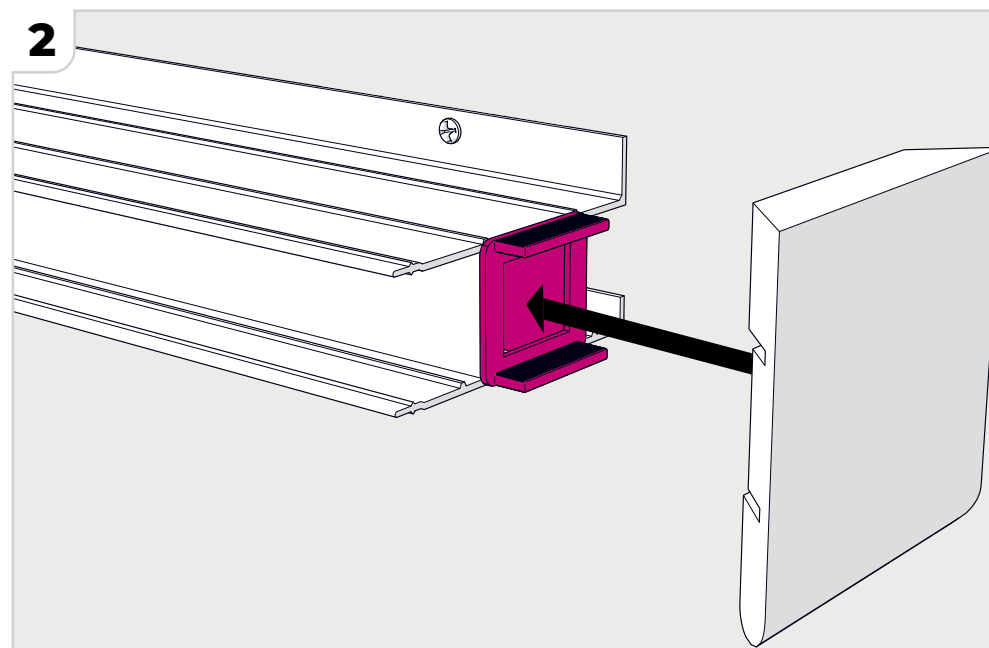

ADDITIF DE POSE

SUPPORT DE JOUE
POUR DÉCOUPE DU RAIL

COULICOL®

1

DÉCOUPE DU RAIL :
PERÇAGE OBLIGATOIRE À 5 cm
MAXIMUM DE L'EXTRÉMITÉ.
REPERCER AU DIAMÈTRE 4 mm À
CETTE DISTANCE SI NÉCESSAIRE.

2

3