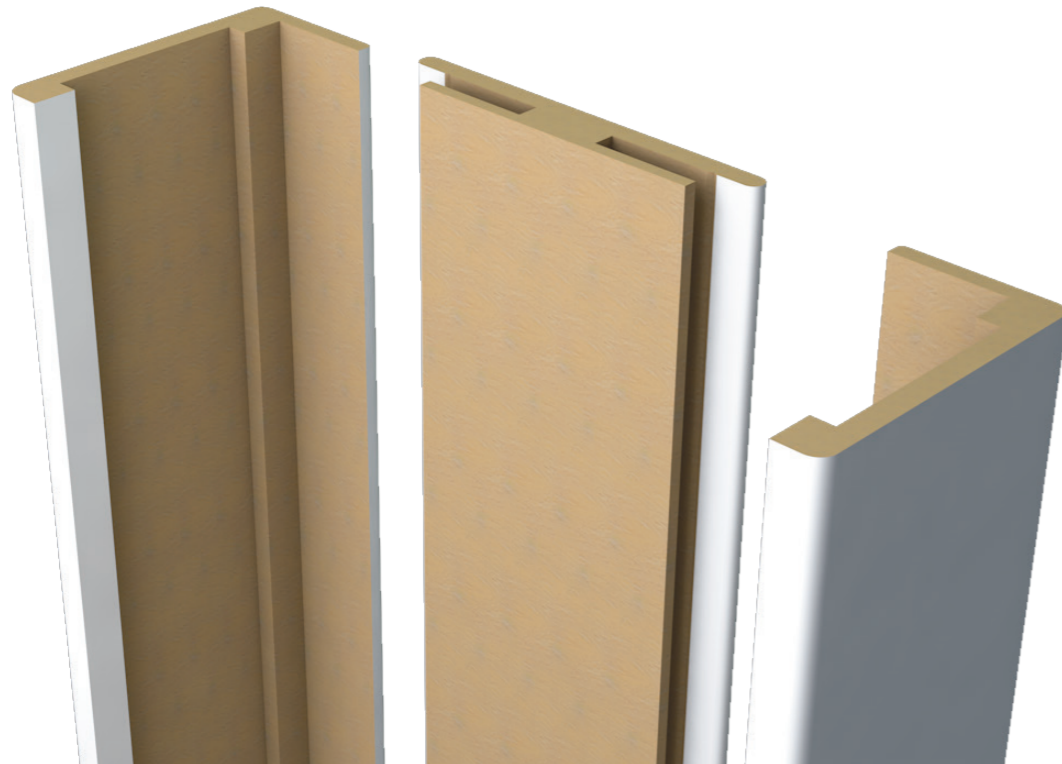

# HABILLAGE D'HUISSERIE

Un système de recouvrement des huisseries en MDF pour une finition parfaite après dégondage d'une porte battante en vue d'installer une porte coulissante ou afin de créer l'habillage personnalisé d'une ouverture murale jusque 1 ml (recoupable).

Disponible en coloris papier décor Blanc (peut-être peint)

Un profil extensible qui s'adapte parfaitement à la taille de votre ouverture et à l'épaisseur de votre cloison (de 70mm à 100mm).

Les profils d'angles avec lèvres de recouvrement épouseront parfaitement la forme du dormant.