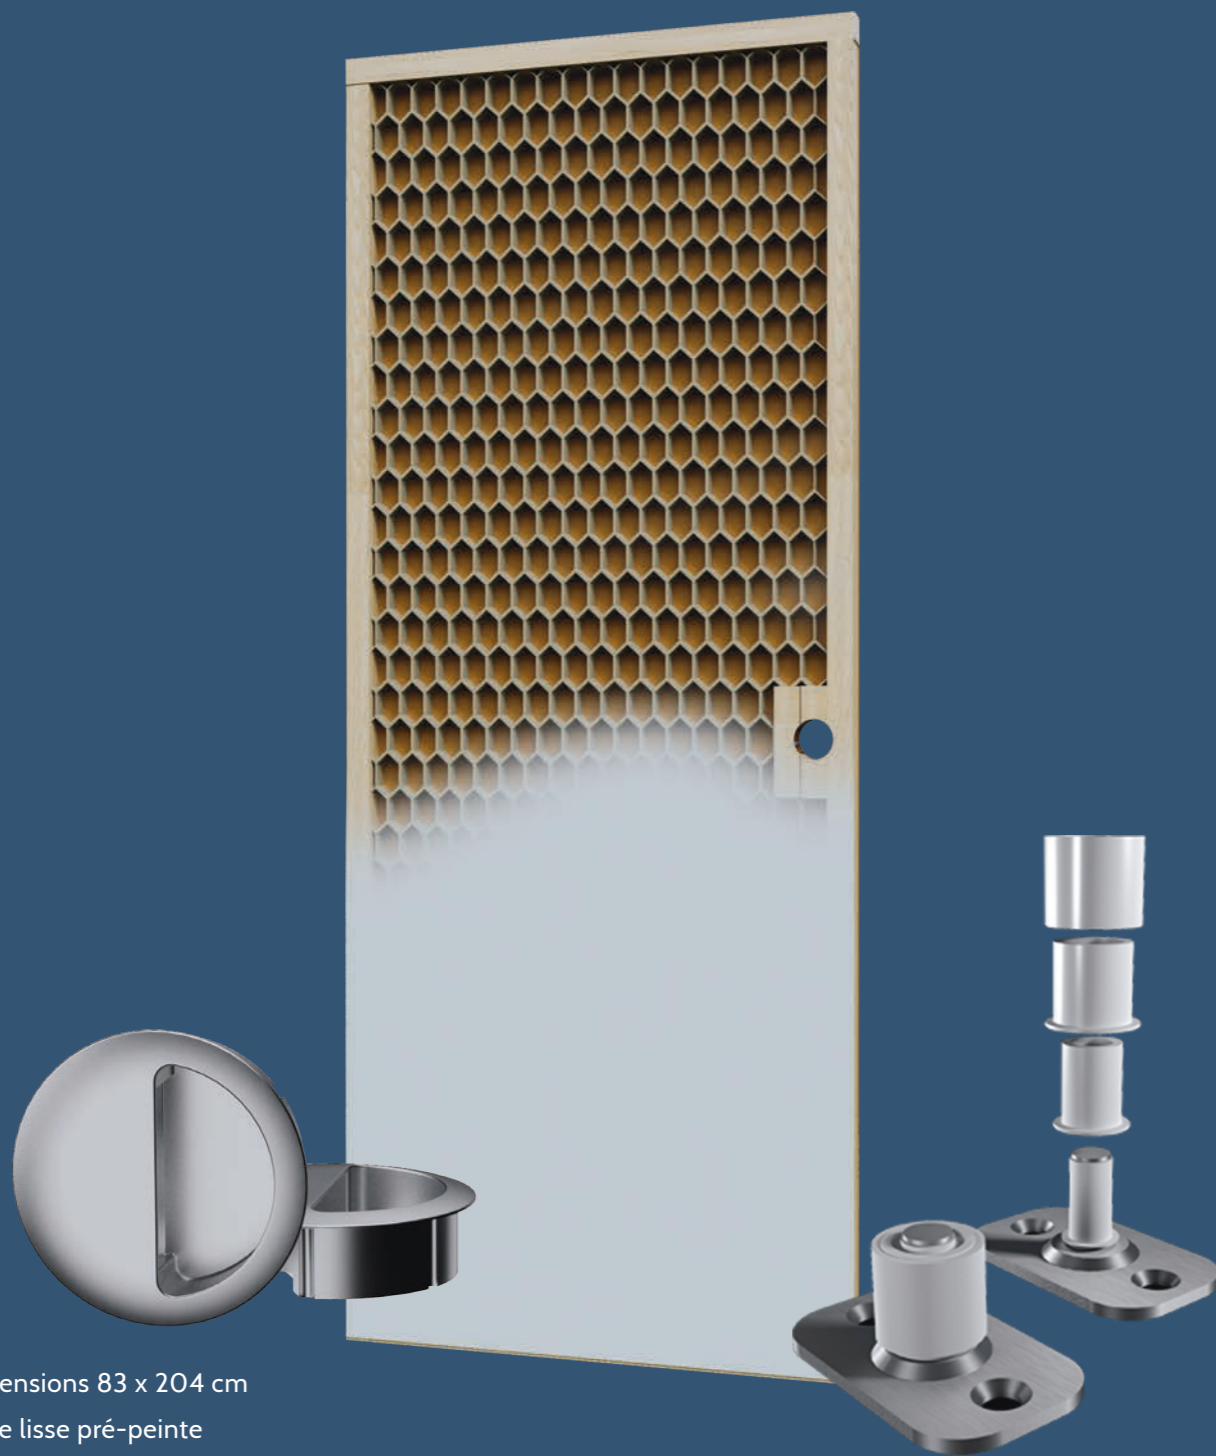

LES PORTES

- Dimensions 83 x 204 cm
- Porte lisse pré-peinte
- ou
- Porte post-formée pré-peinte
- ou
- Porte décor en MDF revêtue papier
- Cadre section 33x33 mm
- Structure alvéolaire haute densité
- Pré-perçage, poignées posées sur tasseaux renforcés
- Poignées incluses
- Panneaux 3mm
- Rainure pour guide de porte
- Guide de porte multi-diamètres inclus
  (Pour rainure basse largeur 6,8,10 et 12 mm)

PORTES DÉCORS

PORTES PRÉ-PEINTES