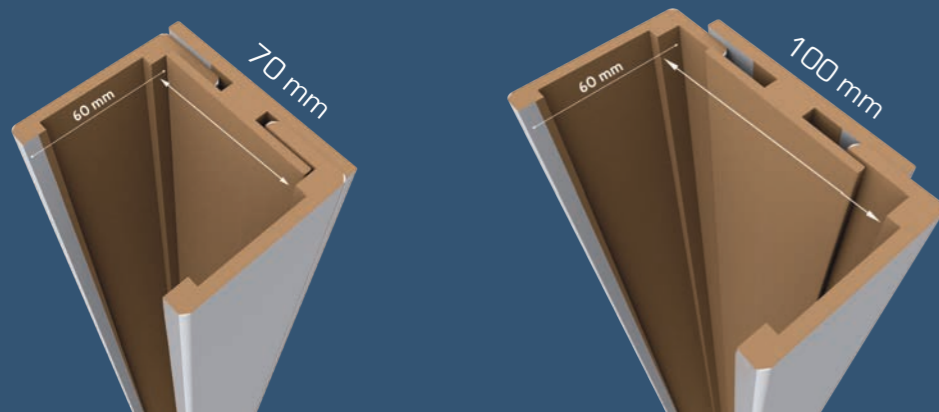

# HABILLAGE D'HUISSERIE

Un système de recouvrement des huisseries en MDF pour une finition parfaite après dégondage d'une porte battante en vue d'installer une porte coulissante ou afin de créer l'habillage personnalisé d'une ouverture murale jusque 1 ml (recoupable).

Disponible en coloris papier décor Blanc (peut-être peint)

Un profil extensible qui s'adapte parfaitement à la taille de votre ouverture et à l'épaisseur de votre cloison (de 70mm à 100mm).

Les profils d'angles avec lèvres de recouvrement épouseront parfaitement la forme du dormant.