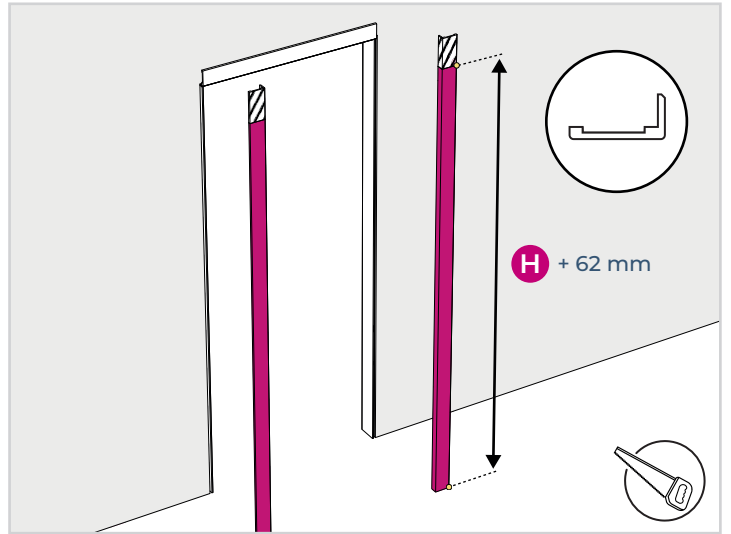

NOTICE DE POSE

HABILLAGE DE CLOISON 1 m

COULICOL®

! Pour largeur supérieure à 1000 mm : Habillage de cloison 2,20 m DISPONIBLE SUR DEMANDE

1 • DÉCOUPE SUPPORTS VERTICAUX

LES MESURES DE RÉFÉRENCES

2 • DÉCOUPE SUPPORT HORIZONTAL

3 • DÉCOUPE JOUE HORIZONTALE

4 • DÉCOUPE JOUES VERTICALES

5 • DÉCOUPE JOUES VERTICALES

6 • RÉPÉTER LES OPÉRATIONS 3 À 5 DE L'AUTRE CÔTÉ

7 • COLLAGE DE L'ENSEMBLE

ADAPTATEUR POUR RAIL COULICOOOL

COULICOOOL®

Édition Novembre 2022