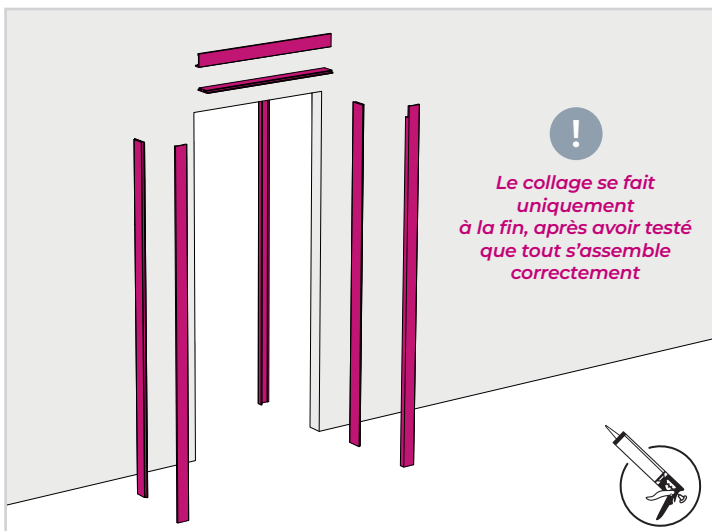

NOTICE DE POSE

HABILLAGE DE CLOISON 1 m

COULICOL®

! Pour largeur supérieure à 1000 mm : Habillage de cloison 2,20 m DISPONIBLE SUR DEMANDE

1 • DÉCOUPE SUPPORTS VERTICAUX

LES MESURES DE RÉFÉRENCES

2 • DÉCOUPE SUPPORT HORIZONTAL

3 • DÉCOUPE JOUE HORIZONTALE

4 • DÉCOUPE JOUES VERTICALES

5 • DÉCOUPE JOUES VERTICALES

6 • RÉPÉTER LES OPÉRATIONS 3 À 5 DE L'AUTRE CÔTÉ

7 • COLLAGE DE L'ENSEMBLE

ADAPTATEUR POUR RAIL COULICOOOL

COULICOOOL®

Édition Novembre 2022