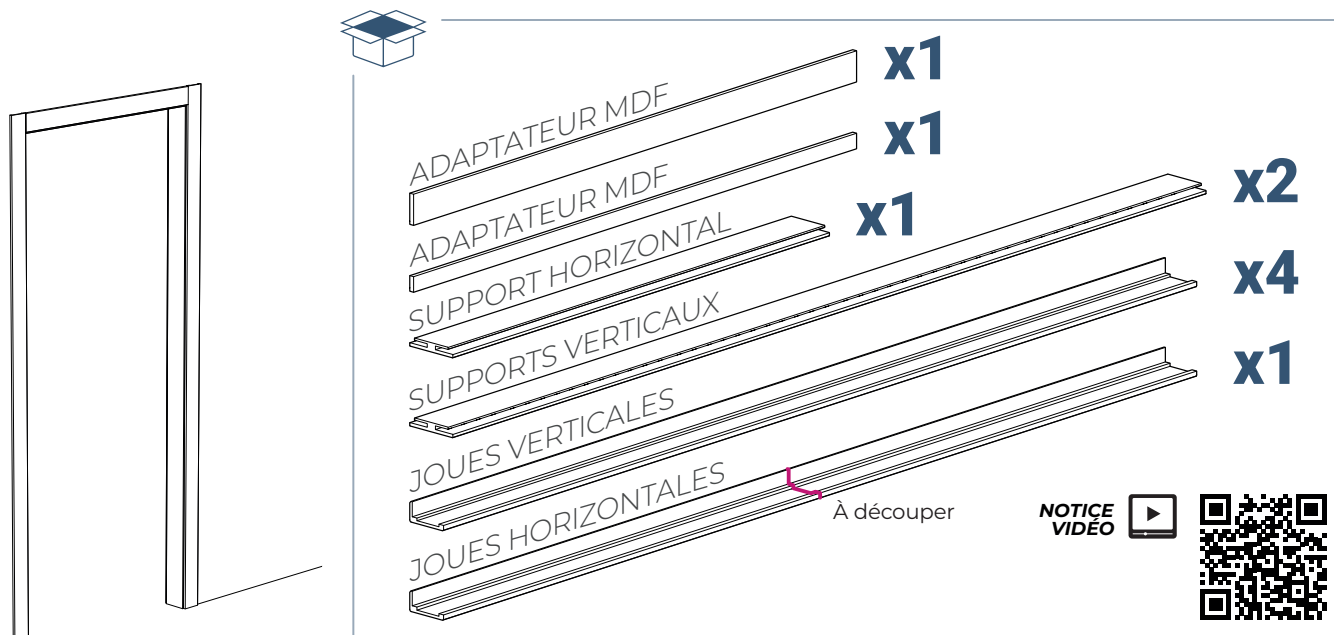

NOTICE DE POSE

HABILLAGE DE CLOISON 1 m

COULICOL®

! Pour largeur supérieure à 1000 mm : Habillage de cloison 2,20 m DISPONIBLE SUR DEMANDE

1 • DÉCOUPE SUPPORTS VERTICAUX

LES MESURES DE RÉFÉRENCES

2 • DÉCOUPE SUPPORT HORIZONTAL

3 • DÉCOUPE JOUE HORIZONTALE

4 • DÉCOUPE JOUES VERTICALES

5 • DÉCOUPE JOUES VERTICALES

6 • RÉPÉTER LES OPÉRATIONS 3 À 5 DE L'AUTRE CÔTÉ

7 • COLLAGE DE L'ENSEMBLE

ADAPTATEUR POUR RAIL COULICOOOL

COULICOOOL®

Édition Novembre 2022