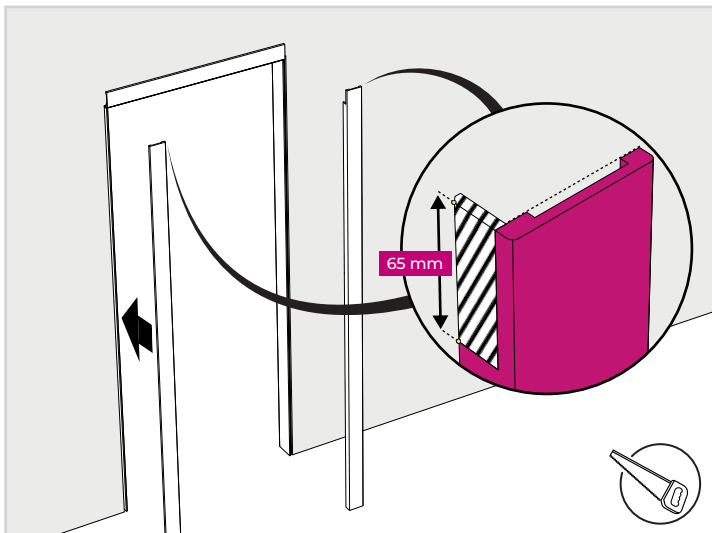

NOTICE DE POSE

HABILLAGE DE CLOISON 1 m

COULICOL®

! Pour largeur supérieure à 1000 mm : Habillage de cloison 2,20 m DISPONIBLE SUR DEMANDE

1 • DÉCOUPE SUPPORTS VERTICAUX

LES MESURES DE RÉFÉRENCES

2 • DÉCOUPE SUPPORT HORIZONTAL

3 • DÉCOUPE JOUE HORIZONTALE

4 • DÉCOUPE JOUES VERTICALES

5 • DÉCOUPE JOUES VERTICALES

6 • RÉPÉTER LES OPÉRATIONS 3 À 5 DE L'AUTRE CÔTÉ

7 • COLLAGE DE L'ENSEMBLE

ADAPTATEUR POUR RAIL COULICOOOL

COULICOOOL®

Édition Novembre 2022