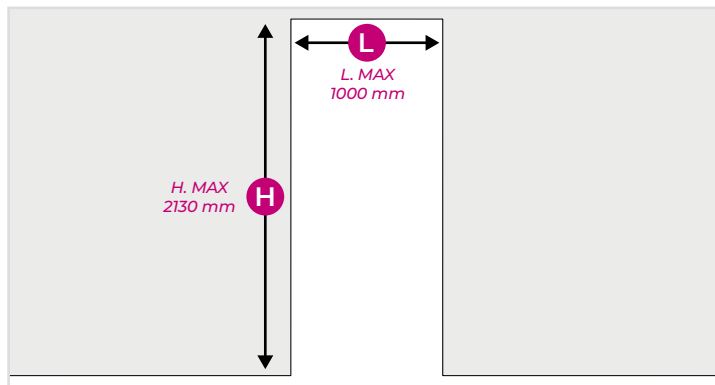

NOTICE DE POSE

HABILLAGE DE CLOISON 1 m

COULICOL®

! Pour largeur supérieure à 1000 mm : Habillage de cloison 2,20 m DISPONIBLE SUR DEMANDE

1 • DÉCOUPE SUPPORTS VERTICAUX

LES MESURES DE RÉFÉRENCES

2 • DÉCOUPE SUPPORT HORIZONTAL