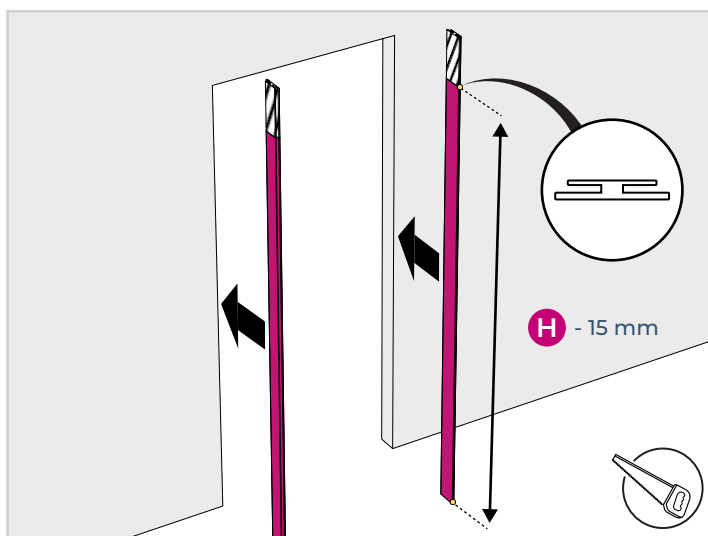

NOTICE DE POSE

HABILLAGE DE CLOISON 1 m

COULICOL®

! Pour largeur supérieure à 1000 mm : Habillage de cloison 2,20 m DISPONIBLE SUR DEMANDE

1 • DÉCOUPE SUPPORTS VERTICAUX

LES MESURES DE RÉFÉRENCES

2 • DÉCOUPE SUPPORT HORIZONTAL

3 • DÉCOUPE JOUE HORIZONTALE

4 • DÉCOUPE JOUES VERTICALES

5 • DÉCOUPE JOUES VERTICALES

6 • RÉPÉTER LES OPÉRATIONS 3 À 5 DE L'AUTRE CÔTÉ

7 • COLLAGE DE L'ENSEMBLE

ADAPTATEUR POUR RAIL COULICOOOL

COULICOOOL®

Édition Novembre 2022