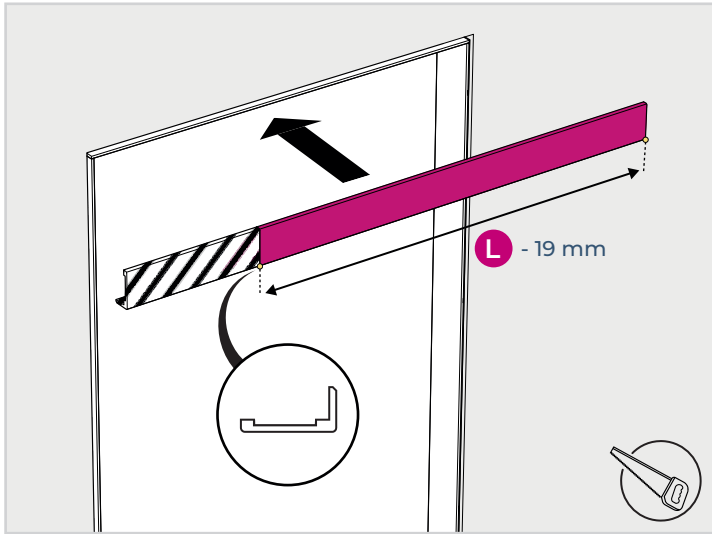

NOTICE DE POSE

HABILLAGE DE CLOISON 1 m

COULICOL®

! Pour largeur supérieure à 1000 mm : Habillage de cloison 2,20 m DISPONIBLE SUR DEMANDE

1 • DÉCOUPE SUPPORTS VERTICAUX

LES MESURES DE RÉFÉRENCES

2 • DÉCOUPE SUPPORT HORIZONTAL

3 • DÉCOUPE JOUE HORIZONTALE

4 • DÉCOUPE JOUES VERTICALES

5 • DÉCOUPE JOUES VERTICALES

6 • RÉPÉTER LES OPÉRATIONS 3 À 5 DE L'AUTRE CÔTÉ

7 • COLLAGE DE L'ENSEMBLE

ADAPTATEUR POUR RAIL COULICOOOL

COULICOOOL®

Édition Novembre 2022