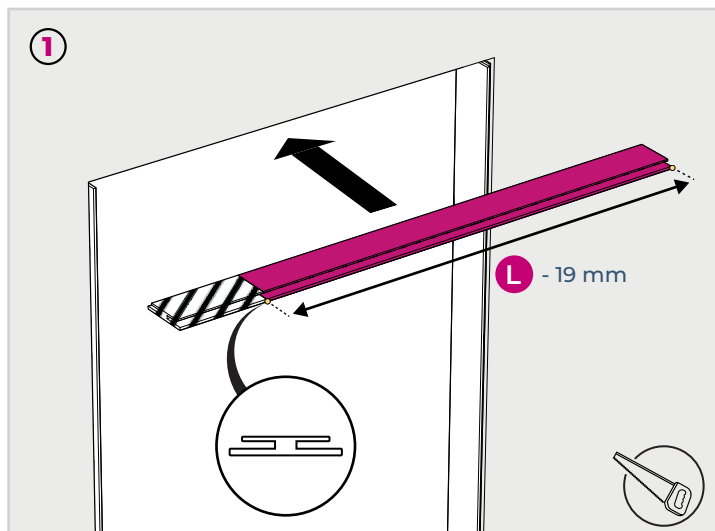

NOTICE DE POSE

HABILLAGE DE CLOISON 1 m

COULICOL®

! Pour largeur supérieure à 1000 mm : Habillage de cloison 2,20 m DISPONIBLE SUR DEMANDE

1 • DÉCOUPE SUPPORTS VERTICAUX

LES MESURES DE RÉFÉRENCES

2 • DÉCOUPE SUPPORT HORIZONTAL

3 • DÉCOUPE JOUE HORIZONTALE

4 • DÉCOUPE JOUES VERTICALES

5 • DÉCOUPE JOUES VERTICALES

6 • RÉPÉTER LES OPÉRATIONS 3 À 5 DE L'AUTRE CÔTÉ

7 • COLLAGE DE L'ENSEMBLE

ADAPTATEUR POUR RAIL COULICOOOL

COULICOOOL®

Édition Novembre 2022