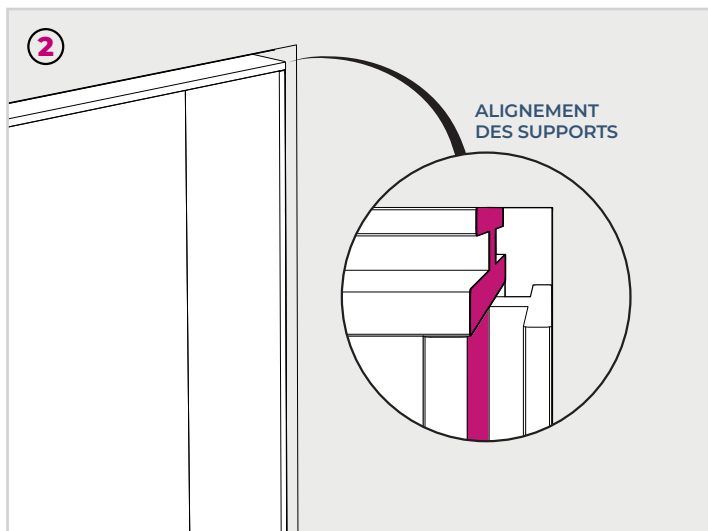

NOTICE DE POSE

HABILLAGE DE CLOISON 1 m

COULICOL®

! Pour largeur supérieure à 1000 mm : Habillage de cloison 2,20 m DISPONIBLE SUR DEMANDE

1 • DÉCOUPE SUPPORTS VERTICAUX

LES MESURES DE RÉFÉRENCES

2 • DÉCOUPE SUPPORT HORIZONTAL

3 • DÉCOUPE JOUE HORIZONTALE

4 • DÉCOUPE JOUES VERTICALES

5 • DÉCOUPE JOUES VERTICALES

6 • RÉPÉTER LES OPÉRATIONS 3 À 5 DE L'AUTRE CÔTÉ

7 • COLLAGE DE L'ENSEMBLE

ADAPTATEUR POUR RAIL COULICOOOL

COULICOOOL®

Édition Novembre 2022