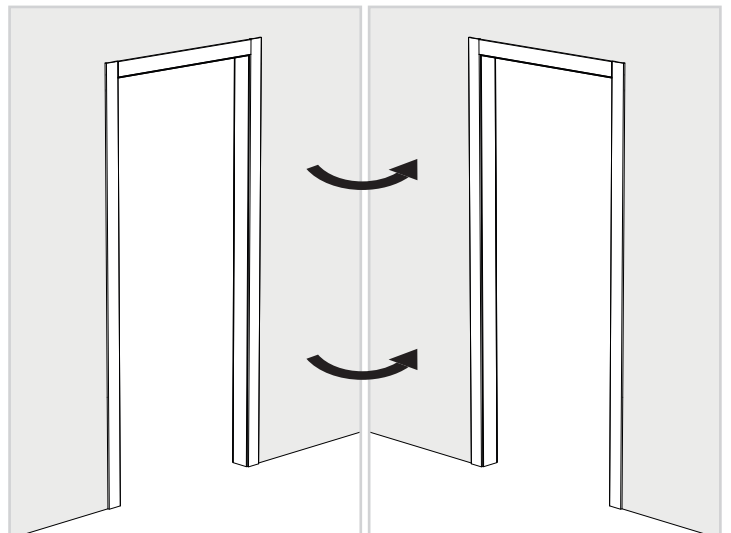

NOTICE DE POSE

HABILLAGE DE CLOISON 1 m

COULICOL®

! Pour largeur supérieure à 1000 mm : Habillage de cloison 2,20 m DISPONIBLE SUR DEMANDE

1 • DÉCOUPE SUPPORTS VERTICAUX

LES MESURES DE RÉFÉRENCES

2 • DÉCOUPE SUPPORT HORIZONTAL

3 • DÉCOUPE JOUE HORIZONTALE

4 • DÉCOUPE JOUES VERTICALES

5 • DÉCOUPE JOUES VERTICALES

6 • RÉPÉTER LES OPÉRATIONS 3 À 5 DE L'AUTRE CÔTÉ

7 • COLLAGE DE L'ENSEMBLE

ADAPTATEUR POUR RAIL COULICOOOL

COULICOOOL®

Édition Novembre 2022