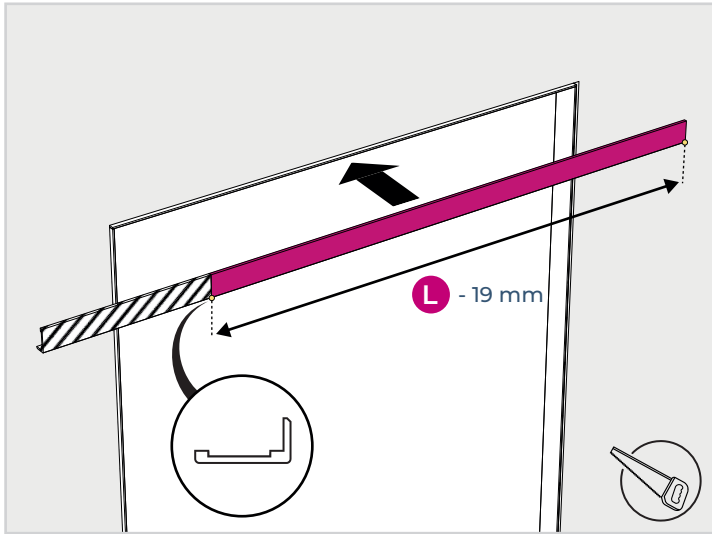

NOTICE DE POSE

HABILLAGE DE CLOISON 2,20 m

COULICOL®

LES MESURES DE RÉFÉRENCES

1 • DÉCOUPE SUPPORTS VERTICAUX

2 • DÉCOUPE SUPPORT HORIZONTAL

3 • DÉCOUPE JOUE HORIZONTALE

4 • DÉCOUPE JOUES VERTICALES

5 • DÉCOUPE JOUES VERTICALES

6 • RÉPÉTER LES OPÉRATIONS 3 À 5 DE L'AUTRE CÔTÉ

7 • COLLAGE DE L'ENSEMBLE

COULICOL®

Édition Novembre 2022

TECNOFILS - Le bois des brosses
89390 RAVIERES
Tel : 03.86.55.99.55
Mail : info@tecnofil.com
Site : Tecnofils.com