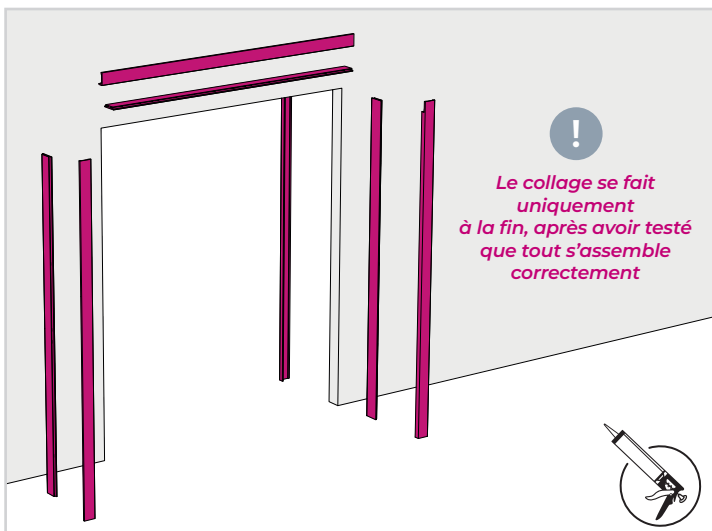

NOTICE DE POSE

HABILLAGE DE CLOISON 2,20 m

COULICOL®

LES MESURES DE RÉFÉRENCES

1 • DÉCOUPE SUPPORTS VERTICAUX

2 • DÉCOUPE SUPPORT HORIZONTAL

3 • DÉCOUPE JOUE HORIZONTALE

4 • DÉCOUPE JOUES VERTICALES

5 • DÉCOUPE JOUES VERTICALES

6 • RÉPÉTER LES OPÉRATIONS 3 À 5 DE L'AUTRE CÔTÉ

7 • COLLAGE DE L'ENSEMBLE

COULICOL®

Édition Novembre 2022

TECNOFILS - Le bois des brosses
89390 RAVIERES
Tel : 03.86.55.99.55
Mail : info@tecnofil.com
Site : Tecnofils.com