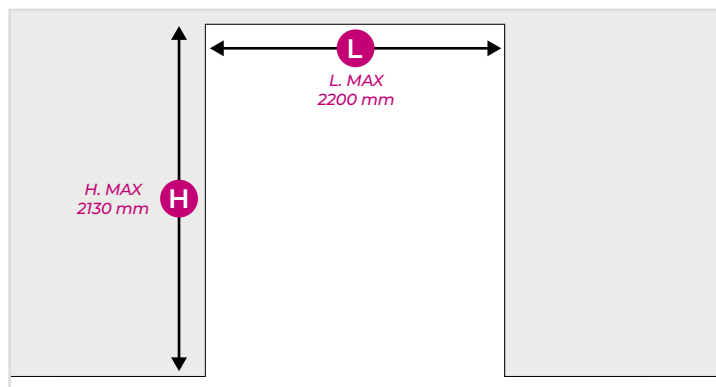

NOTICE DE POSE

HABILLAGE DE CLOISON 2,20 m

COULICOL®

LES MESURES DE RÉFÉRENCES

1 • DÉCOUPE SUPPORTS VERTICAUX

2 • DÉCOUPE SUPPORT HORIZONTAL

3 • DÉCOUPE JOUE HORIZONTALE

4 • DÉCOUPE JOUES VERTICALES

5 • DÉCOUPE JOUES VERTICALES

6 • RÉPÉTER LES OPÉRATIONS 3 À 5 DE L'AUTRE CÔTÉ

7 • COLLAGE DE L'ENSEMBLE

COULICOL®

Édition Novembre 2022

TECNOFILS - Le bois des brosses
89390 RAVIERES
Tel : 03.86.55.99.55
Mail : info@tecnofil.com
Site : Tecnofils.com