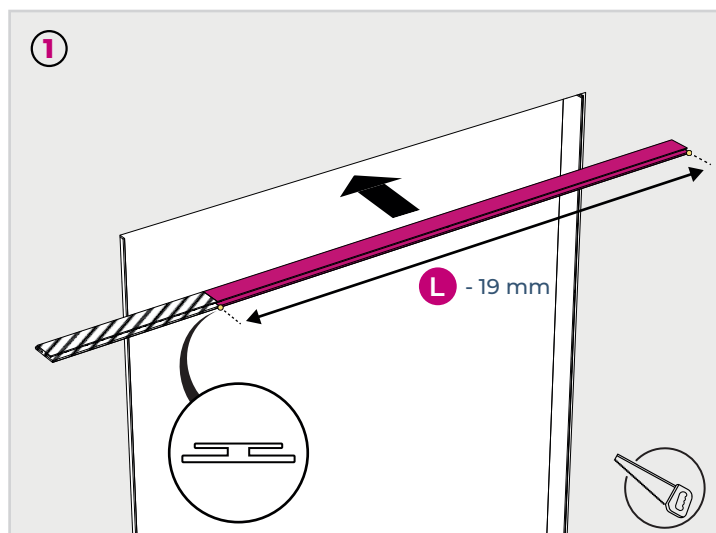

NOTICE DE POSE

HABILLAGE DE CLOISON 2,20 m

COULICOL®

LES MESURES DE RÉFÉRENCES

1 • DÉCOUPE SUPPORTS VERTICAUX

2 • DÉCOUPE SUPPORT HORIZONTAL

3 • DÉCOUPE JOUE HORIZONTALE

4 • DÉCOUPE JOUES VERTICALES

5 • DÉCOUPE JOUES VERTICALES

6 • RÉPÉTER LES OPÉRATIONS 3 À 5 DE L'AUTRE CÔTÉ

7 • COLLAGE DE L'ENSEMBLE

COULICOL®

Édition Novembre 2022

TECNOFILS - Le bois des brosses
89390 RAVIERES
Tel : 03.86.55.99.55
Mail : info@tecnofil.com
Site : Tecnofils.com