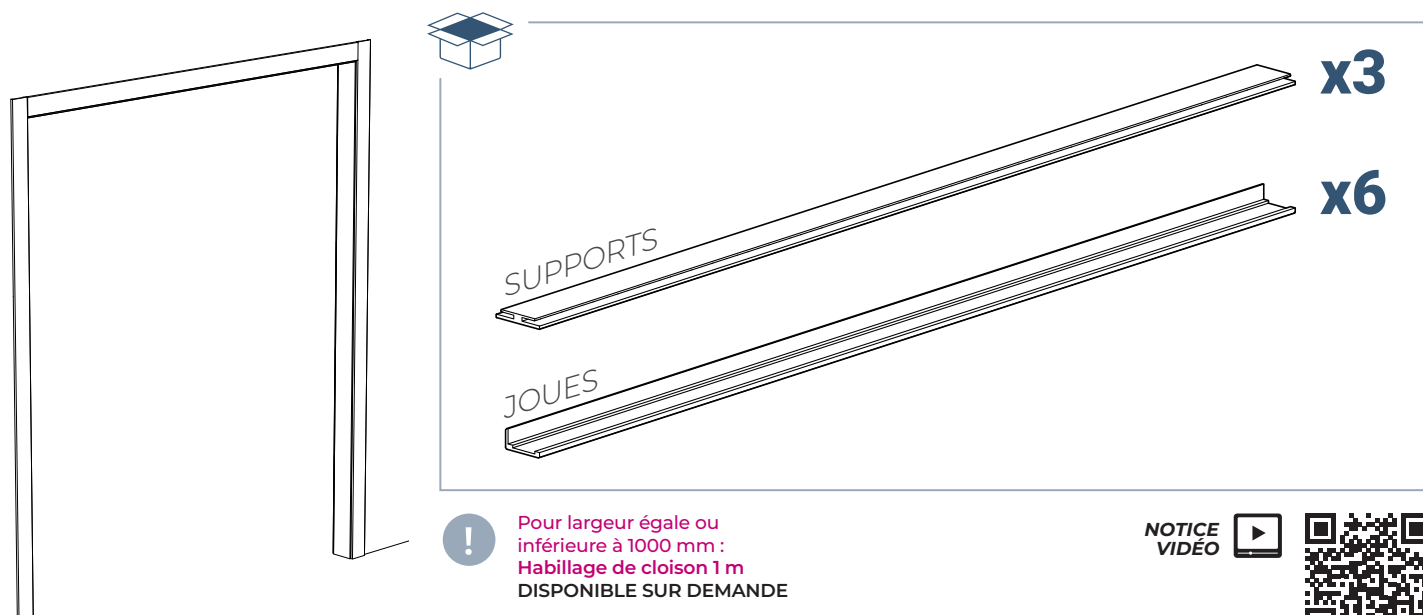

NOTICE DE POSE

HABILLAGE DE CLOISON 2,20 m

COULICOL®

LES MESURES DE RÉFÉRENCES

1 • DÉCOUPE SUPPORTS VERTICAUX

2 • DÉCOUPE SUPPORT HORIZONTAL

3 • DÉCOUPE JOUE HORIZONTALE

4 • DÉCOUPE JOUES VERTICALES