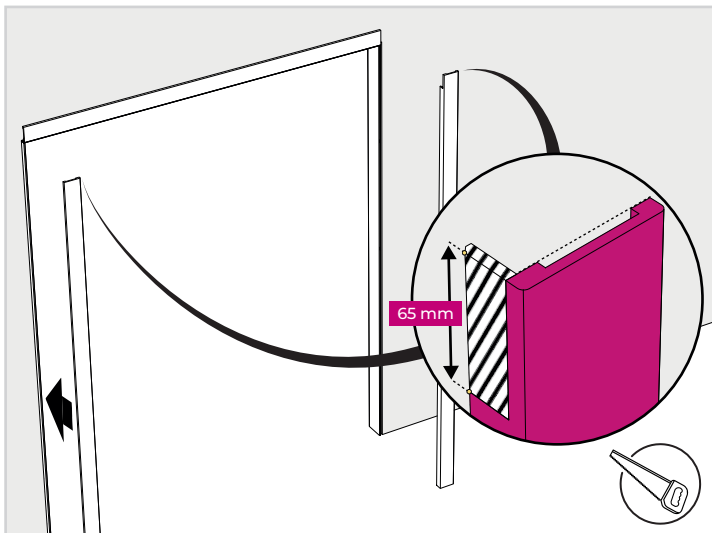

NOTICE DE POSE

HABILLAGE DE CLOISON 2,20 m

COULICOL®

LES MESURES DE RÉFÉRENCES

1 • DÉCOUPE SUPPORTS VERTICAUX

2 • DÉCOUPE SUPPORT HORIZONTAL

3 • DÉCOUPE JOUE HORIZONTALE

4 • DÉCOUPE JOUES VERTICALES

5 • DÉCOUPE JOUES VERTICALES

6 • RÉPÉTER LES OPÉRATIONS 3 À 5 DE L'AUTRE CÔTÉ

7 • COLLAGE DE L'ENSEMBLE

COULICOL®

Édition Novembre 2022

TECNOFILS - Le bois des brosses
89390 RAVIERES
Tel : 03.86.55.99.55
Mail : info@tecnofil.com
Site : Tecnofils.com