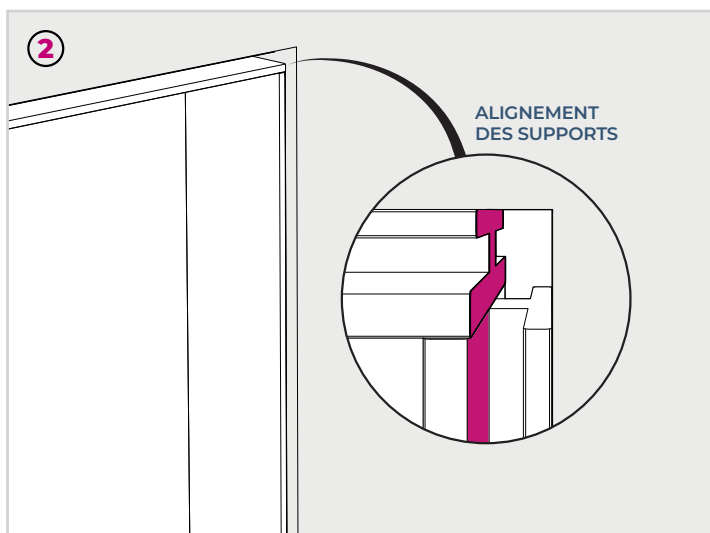

NOTICE DE POSE

HABILLAGE DE CLOISON 2,20 m

COULICOL®

LES MESURES DE RÉFÉRENCES

1 • DÉCOUPE SUPPORTS VERTICAUX

2 • DÉCOUPE SUPPORT HORIZONTAL

3 • DÉCOUPE JOUE HORIZONTALE

4 • DÉCOUPE JOUES VERTICALES

5 • DÉCOUPE JOUES VERTICALES

6 • RÉPÉTER LES OPÉRATIONS 3 À 5 DE L'AUTRE CÔTÉ

7 • COLLAGE DE L'ENSEMBLE

COULICOL®

Édition Novembre 2022

TECNOFILS - Le bois des brosses
89390 RAVIERES
Tel : 03.86.55.99.55
Mail : info@tecnofil.com
Site : Tecnofils.com