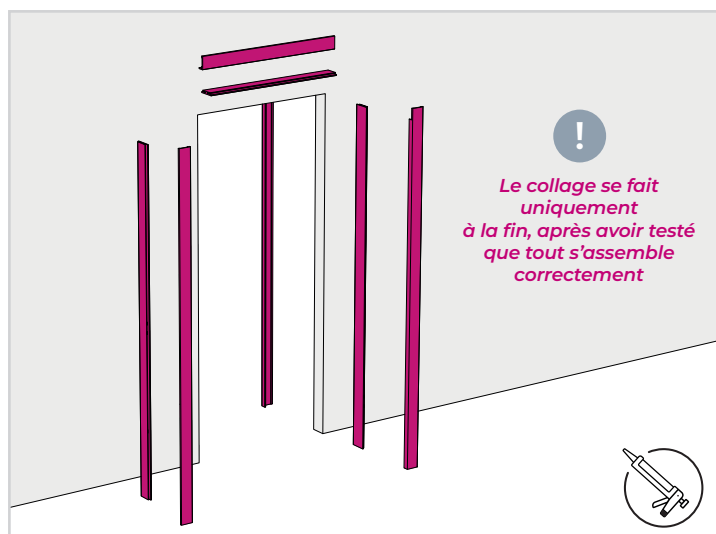

NOTICE DE POSE

HABILLAGE DE CLOISON 1 m

COULICOL®

! Pour largeur supérieure à 1000 mm : Habillage de cloison 2,20 m DISPONIBLE SUR DEMANDE

LES MESURES DE RÉFÉRENCES

1 • DÉCOUPE SUPPORTS VERTICAUX

2 • DÉCOUPE SUPPORT HORIZONTAL

3 • DÉCOUPE JOUE HORIZONTALE

4 • DÉCOUPE JOUES VERTICALES

5 • DÉCOUPE JOUES VERTICALES

6 • RÉPÉTER LES OPÉRATIONS 3 À 5 DE L'AUTRE CÔTÉ

7 • COLLAGE DE L'ENSEMBLE

COULICOL®

Édition Décembre 2024

TECNOFILS - Le bois des brosses