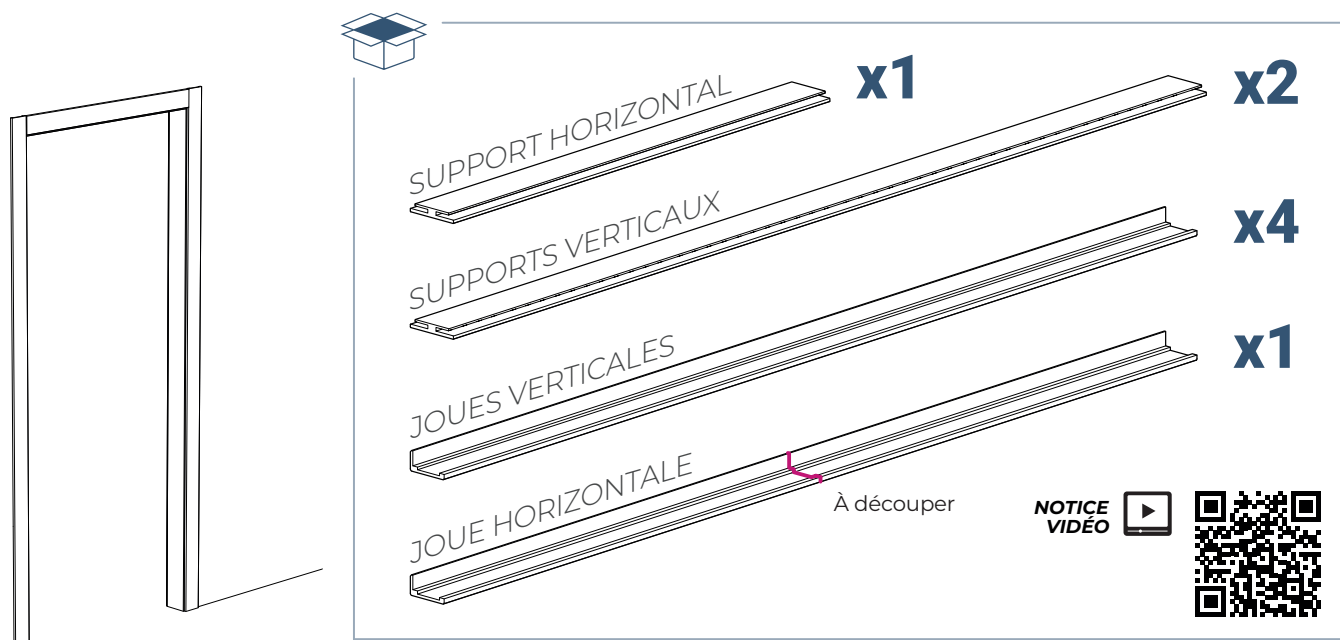

NOTICE DE POSE

HABILLAGE DE CLOISON 1 m

COULICOL®

! Pour largeur supérieure à 1000 mm : Habillage de cloison 2,20 m DISPONIBLE SUR DEMANDE

LES MESURES DE RÉFÉRENCES

1 • DÉCOUPE SUPPORTS VERTICAUX

2 • DÉCOUPE SUPPORT HORIZONTAL

3 • DÉCOUPE JOUE HORIZONTALE

4 • DÉCOUPE JOUES VERTICALES

5 • DÉCOUPE JOUES VERTICALES

6 • RÉPÉTER LES OPÉRATIONS 3 À 5 DE L'AUTRE CÔTÉ

7 • COLLAGE DE L'ENSEMBLE

COULICOL®

Édition Décembre 2024

TECNOFILS - Le bois des brosses