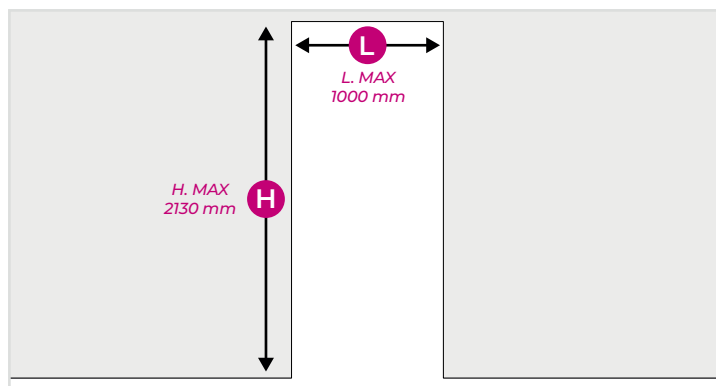

NOTICE DE POSE

HABILLAGE DE CLOISON 1 m

COULICOL®

! Pour largeur supérieure à 1000 mm : Habillage de cloison 2,20 m DISPONIBLE SUR DEMANDE

LES MESURES DE RÉFÉRENCES

1 • DÉCOUPE SUPPORTS VERTICAUX

2 • DÉCOUPE SUPPORT HORIZONTAL

3 • DÉCOUPE JOUE HORIZONTALE

4 • DÉCOUPE JOUES VERTICALES

5 • DÉCOUPE JOUES VERTICALES

6 • RÉPÉTER LES OPÉRATIONS 3 À 5 DE L'AUTRE CÔTÉ

7 • COLLAGE DE L'ENSEMBLE

COULICOL®

Édition Décembre 2024

TECNOFILS - Le bois des brosses