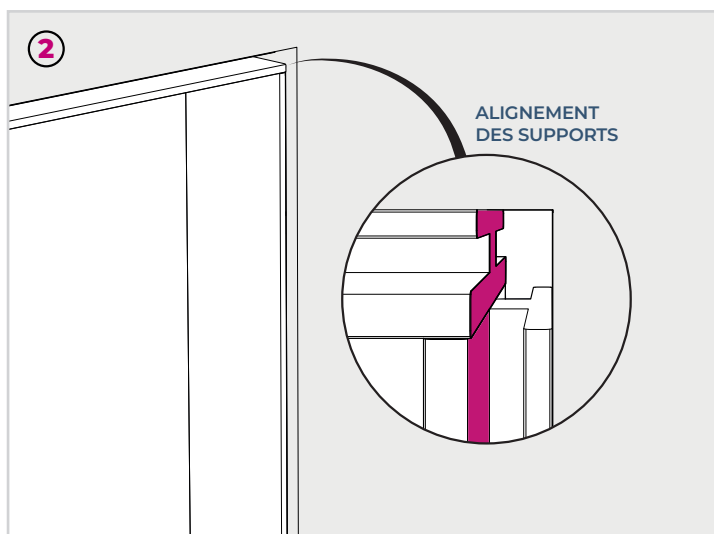

NOTICE DE POSE

HABILLAGE DE CLOISON 1 m

COULICOL®

! Pour largeur supérieure à 1000 mm : Habillage de cloison 2,20 m DISPONIBLE SUR DEMANDE

LES MESURES DE RÉFÉRENCES

1 • DÉCOUPE SUPPORTS VERTICAUX

2 • DÉCOUPE SUPPORT HORIZONTAL

3 • DÉCOUPE JOUE HORIZONTALE

4 • DÉCOUPE JOUES VERTICALES

5 • DÉCOUPE JOUES VERTICALES

6 • RÉPÉTER LES OPÉRATIONS 3 À 5 DE L'AUTRE CÔTÉ

7 • COLLAGE DE L'ENSEMBLE

COULICOL®

Édition Décembre 2024

TECNOFILS - Le bois des brosses