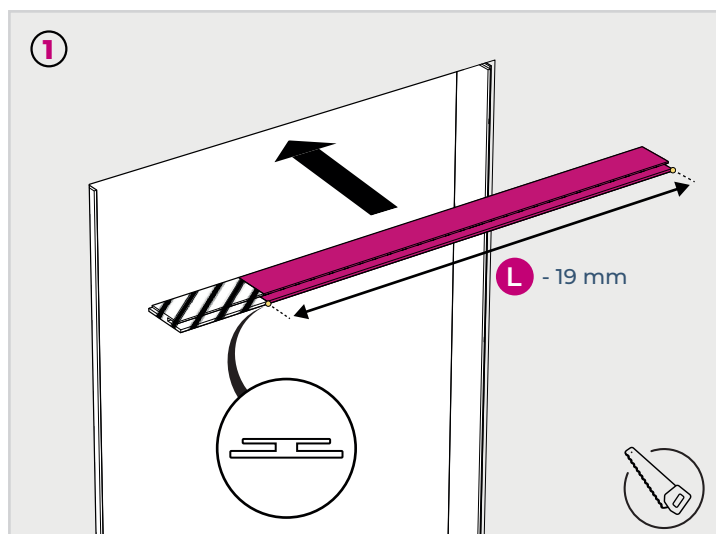

NOTICE DE POSE

HABILLAGE DE CLOISON 1 m

COULICOL®

! Pour largeur supérieure à 1000 mm : Habillage de cloison 2,20 m DISPONIBLE SUR DEMANDE

LES MESURES DE RÉFÉRENCES

1 • DÉCOUPE SUPPORTS VERTICAUX

2 • DÉCOUPE SUPPORT HORIZONTAL

3 • DÉCOUPE JOUE HORIZONTALE

4 • DÉCOUPE JOUES VERTICALES

5 • DÉCOUPE JOUES VERTICALES

6 • RÉPÉTER LES OPÉRATIONS 3 À 5 DE L'AUTRE CÔTÉ

7 • COLLAGE DE L'ENSEMBLE

COULICOL®

Édition Décembre 2024

TECNOFILS - Le bois des brosses