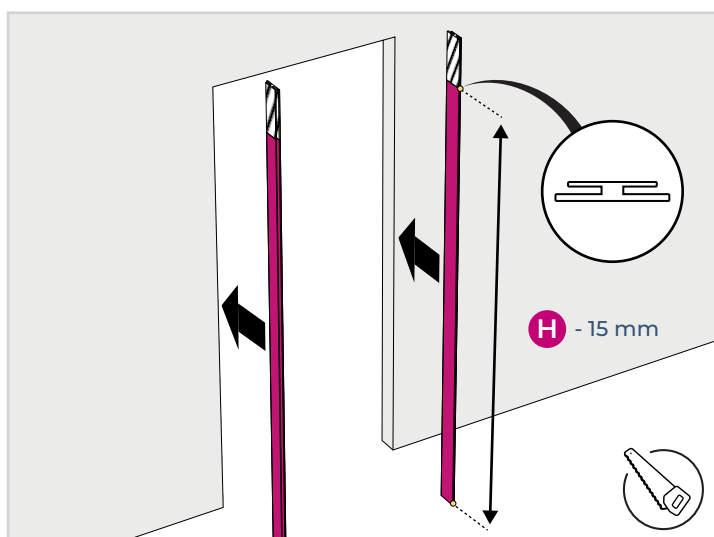

NOTICE DE POSE

HABILLAGE DE CLOISON 1 m

COULICOL®

! Pour largeur supérieure à 1000 mm : Habillage de cloison 2,20 m DISPONIBLE SUR DEMANDE

LES MESURES DE RÉFÉRENCES

1 • DÉCOUPE SUPPORTS VERTICAUX

2 • DÉCOUPE SUPPORT HORIZONTAL

3 • DÉCOUPE JOUE HORIZONTALE

4 • DÉCOUPE JOUES VERTICALES

5 • DÉCOUPE JOUES VERTICALES

6 • RÉPÉTER LES OPÉRATIONS 3 À 5 DE L'AUTRE CÔTÉ

7 • COLLAGE DE L'ENSEMBLE

COULICOL®

Édition Décembre 2024

TECNOFILS - Le bois des brosses