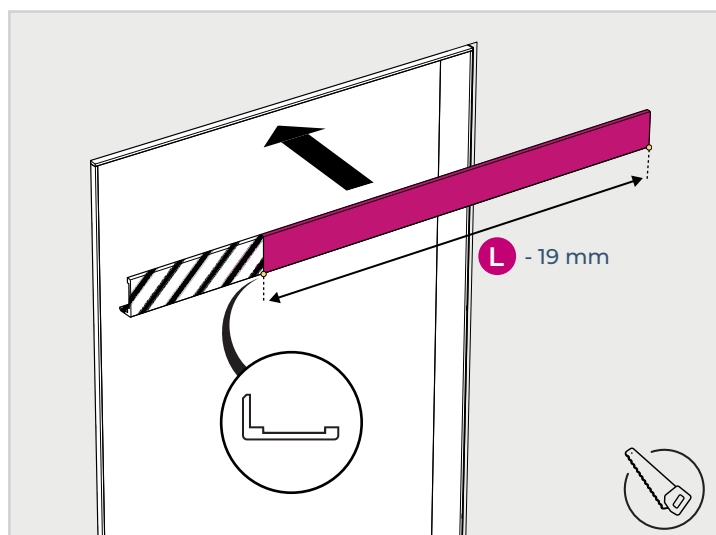

NOTICE DE POSE

HABILLAGE DE CLOISON 1 m

COULICOL®

! Pour largeur supérieure à 1000 mm : Habillage de cloison 2,20 m DISPONIBLE SUR DEMANDE

LES MESURES DE RÉFÉRENCES

1 • DÉCOUPE SUPPORTS VERTICAUX

2 • DÉCOUPE SUPPORT HORIZONTAL

3 • DÉCOUPE JOUE HORIZONTALE

4 • DÉCOUPE JOUES VERTICALES

5 • DÉCOUPE JOUES VERTICALES

6 • RÉPÉTER LES OPÉRATIONS 3 À 5 DE L'AUTRE CÔTÉ

7 • COLLAGE DE L'ENSEMBLE

COULICOL®

Édition Décembre 2024

TECNOFILS - Le bois des brosses