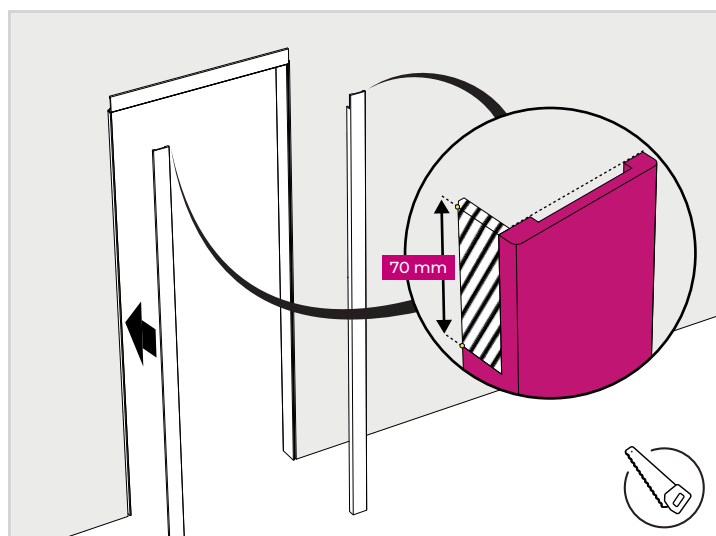

NOTICE DE POSE

HABILLAGE DE CLOISON 1 m

COULICOL®

! Pour largeur supérieure à 1000 mm : Habillage de cloison 2,20 m DISPONIBLE SUR DEMANDE

LES MESURES DE RÉFÉRENCES

1 • DÉCOUPE SUPPORTS VERTICAUX

2 • DÉCOUPE SUPPORT HORIZONTAL

3 • DÉCOUPE JOUE HORIZONTALE

4 • DÉCOUPE JOUES VERTICALES

5 • DÉCOUPE JOUES VERTICALES

6 • RÉPÉTER LES OPÉRATIONS 3 À 5 DE L'AUTRE CÔTÉ

7 • COLLAGE DE L'ENSEMBLE

COULICOL®

Édition Décembre 2024

TECNOFILS - Le bois des brosses