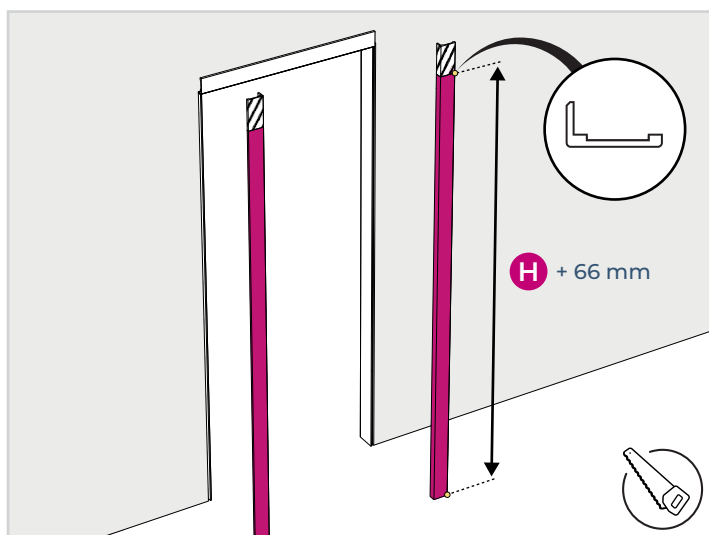

NOTICE DE POSE

HABILLAGE DE CLOISON 1 m

COULICOL®

! Pour largeur supérieure à 1000 mm : Habillage de cloison 2,20 m DISPONIBLE SUR DEMANDE

LES MESURES DE RÉFÉRENCES

1 • DÉCOUPE SUPPORTS VERTICAUX

2 • DÉCOUPE SUPPORT HORIZONTAL

3 • DÉCOUPE JOUE HORIZONTALE

4 • DÉCOUPE JOUES VERTICALES

5 • DÉCOUPE JOUES VERTICALES

6 • RÉPÉTER LES OPÉRATIONS 3 À 5 DE L'AUTRE CÔTÉ

7 • COLLAGE DE L'ENSEMBLE

COULICOL®

Édition Décembre 2024

TECNOFILS - Le bois des brosses