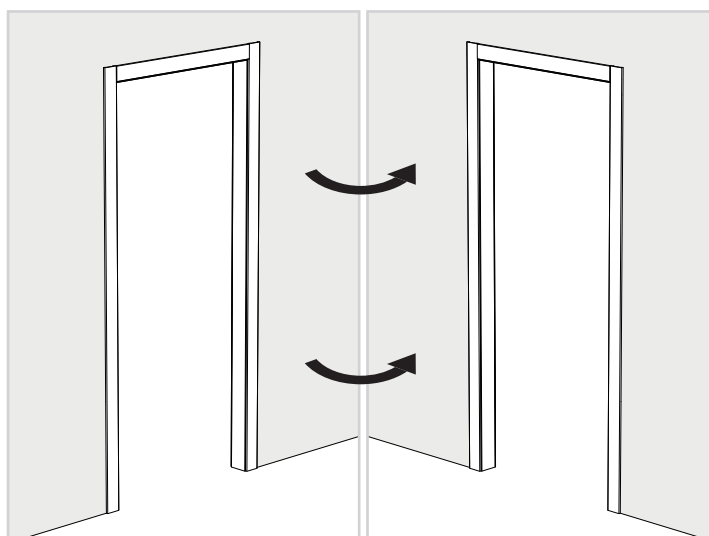

NOTICE DE POSE

HABILLAGE DE CLOISON 1 m

COULICOL®

! Pour largeur supérieure à 1000 mm : Habillage de cloison 2,20 m DISPONIBLE SUR DEMANDE

LES MESURES DE RÉFÉRENCES

1 • DÉCOUPE SUPPORTS VERTICAUX

2 • DÉCOUPE SUPPORT HORIZONTAL

3 • DÉCOUPE JOUE HORIZONTALE

4 • DÉCOUPE JOUES VERTICALES

5 • DÉCOUPE JOUES VERTICALES

6 • RÉPÉTER LES OPÉRATIONS 3 À 5 DE L'AUTRE CÔTÉ

7 • COLLAGE DE L'ENSEMBLE

COULICOL®

Édition Décembre 2024

TECNOFILS - Le bois des brosses