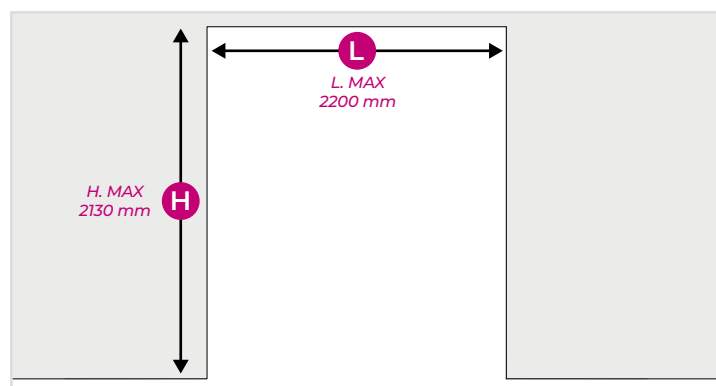

## HABILLAGE DE CLOISON 2,20 m

**COULICOL**®

### LES MESURES DE RÉFÉRENCES